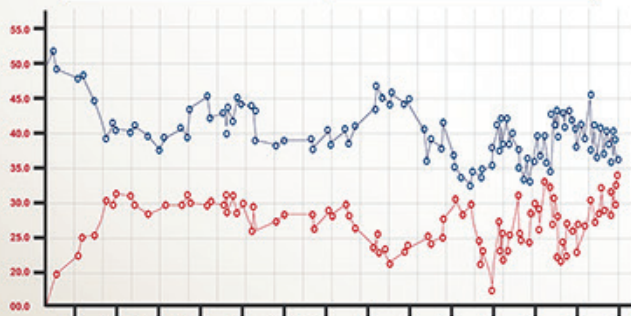

VOTE
2016
ELECTION

ولاية ديمقراطية ولاية تميل إلى الديمقراطية ولاية متأرجحة ولاية تميل إلى الجمهوريين ولاية جمهورية

المصدر: إذاعة CNN

\$435.5m

\$160.5m

تمويل الحملات الانتخابية لمرشحي الرئاسة الأمريكية

يعتمد تمويل حملة هيلاري كلينتون على تبرعات الأفراد ودعم نخبة رجال الأعمال. يعتمد تمويل حملة دونالد ترامب على التمويل الذاتي ودعم لهي السلام والنفط والمبدئين.

نتائج استطلاعات الرأي العام حول شعبية المرشحين الرئيسيين

○ دونالد ترامب
● هيلاري كلينتون